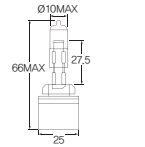

**880-896 / Fig No.16-25**

**880 / Fig No. 16**

**881 / Fig No. 17**

**884 / Fig No. 18**

**885 / Fig No. 19**

**886 / Fig No. 20**

**889 / Fig No. 21**

**890 / Fig No. 22**

**893 / Fig No. 23**

**894 / Fig No. 24**

**896 / Fig No. 25**

ITEM	BASE	WATT	LUMEN	B3/Tc	FIG NO.
880	PG13	27	477	150 / 400	16
881	PGJ13	27	477	150 / 400	17
884	PG13	27	540	150 / 400	18
885	PG13	50	1250	100 / 300	19
886	PGJ13	50	1250	100 / 300	20
889	PGJ13	27	540	150 / 400	21
890	PG13	27	540	150 / 400	22
893	PG13	37.5	940	150 / 400	23
894	PGJ13	37.5	940	150 / 400	24
896	PGJ13	37.5	940	150 / 400	25