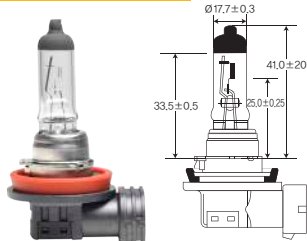

H16 / Fig No.11

ITEM	BASE	WATT	LUMEN	B3/Tc	FIG NO.
H16	PGJ19-3	19	500	500 / 1000	11
H16 Long Life	PGJ19-3	19	500	1200 / 2000	11