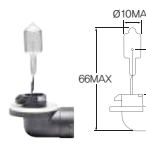

**880-896 / Fig No.16-25**

**880 / Fig No. 16**

**881 / Fig No. 17**

**884 / Fig No. 18**

**885 / Fig No. 19**

**886 / Fig No. 20**

**889 / Fig No. 21**

**890 / Fig No. 22**

**893 / Fig No. 23**

**894 / Fig No. 24**

**896 / Fig No. 25**

ITEM	BASE	WATT	LUMEN	B3/Tc	FIG NO.
880	PG13	27	477	150 / 400	16
881	PGJ13	27	477	150 / 400	17
884	PG13	27	540	150 / 400	18
885	PG13	50	1250	100 / 300	19
886	PGJ13	50	1250	100 / 300	20
889	PGJ13	27	540	150 / 400	21
890	PG13	27	540	150 / 400	22
893	PG13	37.5	940	150 / 400	23
894	PGJ13	37.5	940	150 / 400	24
896	PGJ13	37.5	940	150 / 400	25