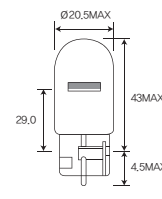

T20/Fig No. 36