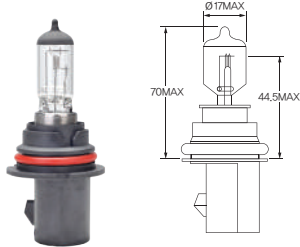

### 9004 / Fig No.12

ITEM	BASE	WATT	LUMEN	B3/Tc	FIG NO.
9004	P29T	65 / 45	1,200 / 700	280 / 700	12
9004	P29T	100 / 80	1600 / 1300	80 / 150	12

**9005 / Fig No.13**

ITEM	BASE	WATT	LUMEN	B3/Tc	FIG NO.
9005	P20D	65	1700	160 / 360	13
9005	P20D	100	2300	250 / 350	13

**9006 / Fig No.14**

ITEM	BASE	WATT	LUMEN	B3/Tc	FIG NO.
9006	P22D	55	1000	500 / 1100	14
9006	P22D	80	1600	700 / 1000	14

**9007 / Fig No.15**

ITEM	BASE	WATT	LUMEN	B3/Tc	FIG NO.
9007	PX29T	65 / 55	1350 / 1000	310 / 620	15
9007	PX29T	100 / 80	1700 / 1500	100 / 200	15