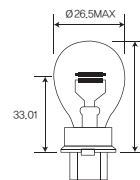

ITEM	ECE	BASE	VOLT	WATT	FIG NO.
3156		W2.5×16q	12	32CP	38
3157		W2.5×16q	12	32/3CP	39

T5/Fig No. 32

T6.5/Fig No. 33

T10/Fig No. 34

T13/T15/Fig No. 35

T20/Fig No. 36

T20/Fig No. 37

3156/Fig No. 38