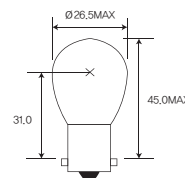

S25/Fig No. 40