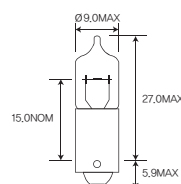

Miniature halogen bulbs

ITEM	ECE	BASE	VOLT	WATT	FIG NO.
Mini Halogen	H21W	BAY9s	24	21	61
Mini Halogen	HY21W	BAY9s	24	21	61

Mini Halogen/Fig No. 61