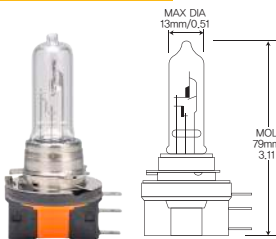

H15 / Fig No.10

ITEM	BASE	WATT	LUMEN	B3/Tc	FIG NO.
H15	PGJ23t-1	15 / 55	260 / 1350	2250 / 4500	10