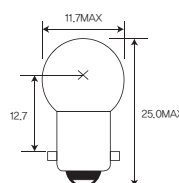

G11/Fig No. 43