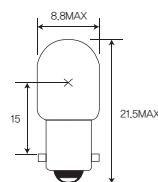

T8.5/Fig No. 42