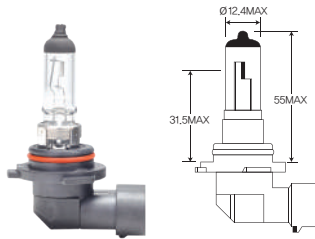

9006 / Fig No.14

ITEM	BASE	WATT	LUMEN	B3/Tc	FIG NO.
9006	P22D	55	1000	500 / 1100	14
9006	P22D	80	1600	700 / 1000	14