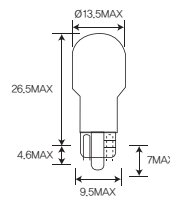

T13/T15/Fig No. 35