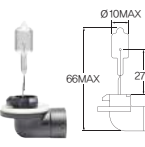

**880-896 / Fig No.16-25**

**880 / Fig No. 16**

**881 / Fig No. 17**

**884 / Fig No. 18**

**885 / Fig No. 19**

**886 / Fig No. 20**

**889 / Fig No. 21**

**890 / Fig No. 22**

**893 / Fig No. 23**

**894 / Fig No. 24**

**896 / Fig No. 25**

ITEM	BASE	WATT	LUMEN	B3/Tc	FIG NO.
880	PG13	27	477	150 / 400	16
881	PGJ13	27	477	150 / 400	17
884	PG13	27	540	150 / 400	18
885	PG13	50	1250	100 / 300	19
886	PGJ13	50	1250	100 / 300	20
889	PGJ13	27	540	150 / 400	21
890	PG13	27	540	150 / 400	22
893	PG13	37.5	940	150 / 400	23
894	PGJ13	37.5	940	150 / 400	24
896	PGJ13	37.5	940	150 / 400	25