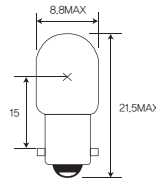

## Stop, Tail and signal bulbs

ITEM	ECE	BASE	VOLT	WATT	FIG NO.
S25	P21W	BA15s	24	21	53
S25		BA15s	24	25	53
S25	P21W	BAY15d	24	21/5	54
S25		BAY15d	24	25/10	54

S25/Fig No. 53

S25/Fig No. 54

ITEM	ECE	BASE	VOLT	WATT	FIG NO.
T8.5	T4W	BA9s	24	4	55