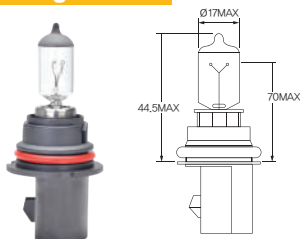

9004 / Fig No.12

ITEM	BASE	WATT	LUMEN	B3/Tc	FIG NO.
9004	P29T	65 / 45	1,200 / 700	280 / 700	12
9004	P29T	100 / 80	1600 / 1300	80 / 150	12