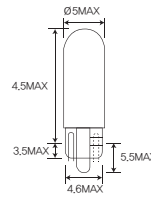

24V MINIAUTE

STOP, SIGNAL, DASHBOARD, FESTOON BULBS

Wedge base bulbs

ITEM	ECE	BASE	VOLT	WATT	FIG NO.
T5		W2.0x4.6d	12	1.7	50
T5		W2.0x4.6d	12	3.4	50
T5		W2.0x4.6d	12	6	50
T6.5		W2.2x5.2d	12	10	51
T10	W3W	W2.2x5.2d	12	5	52
T10	W5W	W2.2x5.2d	12	10	52

T5/Fig No. 50