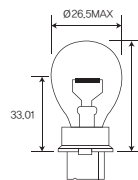

ITEM	ECE	BASE	VOLT	WATT	FIG NO.
3156		W2.5×16q	12	32CP	38
3157		W2.5×16q	12	32/3CP	39

T5/Fig No. 32

T6.5/Fig No. 33

T10/Fig No. 34

T13/T15/Fig No. 35

T20/Fig No. 36

T20/Fig No. 37

3156/Fig No. 38