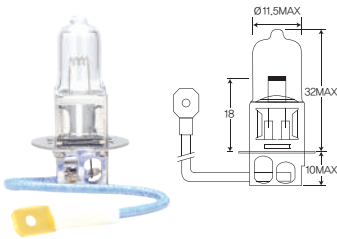

H3 / Fig No.2

ITEM	BASE	WATT	LUMEN	B3/Tc	FIG NO.
H3	PK22S	55	1450	150 / 400	2
H3 Long Life	PK22S	55	1450	300 / 600	2
H3+30%	PK22S	55	1600	150 / 400	2
H3	PK22S	100	1850	70 / 200	2
H3	PK22S	130	1850	70 / 200	2