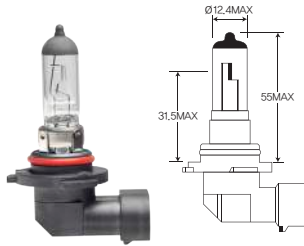

H10 / Fig No.7

ITEM	BASE	WATT	LUMEN	B3/Tc	FIG NO.
H10	PY20D	42	850	400 / 800	7