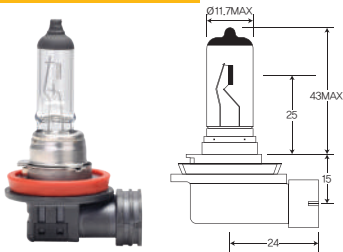

H8 / Fig No.5

ITEM	BASE	WATT	LUMEN	B3/Tc	FIG NO.
H8	PGJ19-1	35	800	400 / 800	5
H8 Long Life	PGJ19-1	35	800	800 / 1500	5