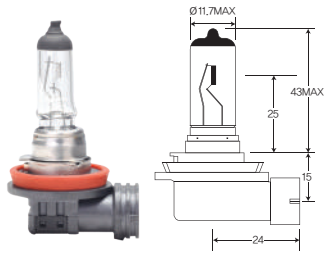

H11 / Fig No.8

ITEM	BASE	WATT	LUMEN	B3/Tc	FIG NO.
H11	PGJ19-2	55	1350	550 / 1100	8
H11 Long Life	PGJ19-2	55	1350	1000 / 2000	8