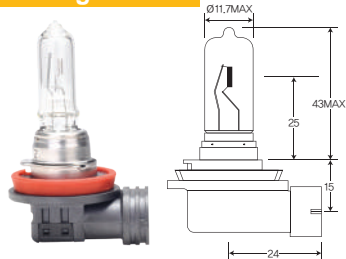

H9 / Fig No.6

ITEM	BASE	WATT	LUMEN	B3/Tc	FIG NO.
H9	PGJ19-5	65	2100	150 / 270	6