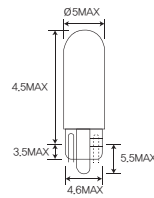

12V/14V MINIAUTE

STOP, SIGNAL, DASHBOARD, FESTOON BULBS

Wedge base bulbs

ITEM	ECE	BASE	VOLT	WATT	FIG NO.
T5		W2.0×4.6d	12	1.2	32
T5		W2.0×4.6d	14	1.12	32
T5		W2.0×4.6d	14	1.4	32
T6.5		W2.2×5.2d	12	1.7	33
T6.5		W2.2×5.2d	14	2	33
T6.5		W2.2×5.2d	14	3	33
T10	W3W	W2.1X9.5d	12	3	34
T10	W5W	W2.1X9.5d	12	5	34
T10	WY5W	W2.1X9.5d	12	5	34
T13/T15	W16W	W2.1×9.5d	12	7.5	35
T13/T15	W16W	W2.1×9.5d	12	10	35
T13/T15	W16W	W2.1×9.5d	12	16	35
T13/T15	W16W	W2.1×9.5d	12	18	35
T20	W21W		12	21	36
T20	WY21W		12	21	36
T20			12	27	36
T20	W21/5W		12	21 / 5	37
T20		55	12	27 / 8	37

ITEM	ECE	BASE	VOLT	WATT	FIG NO.
3156		W2.5×16q	12	32CP	38
3157		W2.5×16q	12	32/3CP	39

T5/Fig No. 32