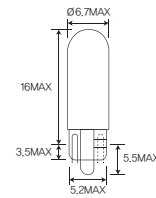

T6.5/Fig No. 33