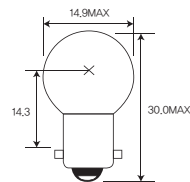

G14/Fig No. 57