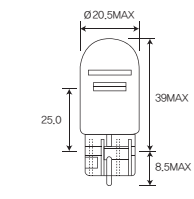

T20/Fig No. 37