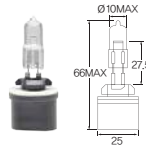

**9006 / Fig No.14**

ITEM	BASE	WATT	LUMEN	B3/Tc	FIG NO.
9006	P22D	55	1000	500 / 1100	14
9006	P22D	80	1600	700 / 1000	14

**9007 / Fig No.15**

ITEM	BASE	WATT	LUMEN	B3/Tc	FIG NO.
9007	PX29T	65 / 55	1350 / 1000	310 / 620	15
9007	PX29T	100 / 80	1700 / 1500	100 / 200	15

**880-896 / Fig No.16-25**

**880 / Fig No. 16**

**881 / Fig No. 17**

**884 / Fig No. 18**

**885 / Fig No. 19**

**886 / Fig No. 20**

**889 / Fig No. 21**

**890 / Fig No. 22**

**893 / Fig No. 23**

**894 / Fig No. 24**

**896 / Fig No. 25**

ITEM	BASE	WATT	LUMEN	B3/Tc	FIG NO.
880	PG13	27	477	150 / 400	16
881	PGJ13	27	477	150 / 400	17
884	PG13	27	540	150 / 400	18
885	PG13	50	1250	100 / 300	19
886	PGJ13	50	1250	100 / 300	20
889	PGJ13	27	540	150 / 400	21
890	PG13	27	540	150 / 400	22
893	PG13	37.5	940	150 / 400	23
894	PGJ13	37.5	940	150 / 400	24
896	PGJ13	37.5	940	150 / 400	25