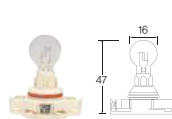

PSX24W / Fig No. 27