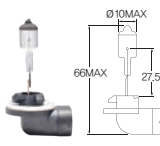

881 / Fig No. 17