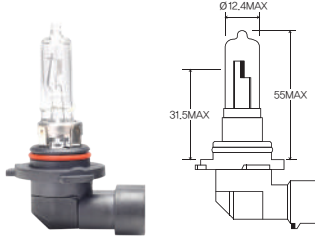

### H16 / Fig No.11

ITEM	BASE	WATT	LUMEN	B3/Tc	FIG NO.
H16	PGJ19-3	19	500	500 / 1000	11
H16 Long Life	PGJ19-3	19	500	1200 / 2000	11

### 9004 / Fig No.12

ITEM	BASE	WATT	LUMEN	B3/Tc	FIG NO.
9004	P29T	65 / 45	1,200 / 700	280 / 700	12
9004	P29T	100 / 80	1600 / 1300	80 / 150	12

**9005 / Fig No.13**

ITEM	BASE	WATT	LUMEN	B3/Tc	FIG NO.
9005	P20D	65	1700	160 / 360	13
9005	P20D	100	2300	250 / 350	13