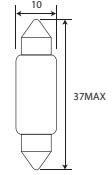

T10x36Fig No. 48