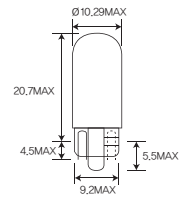

T10/Fig No. 34