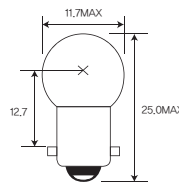

G11/Fig No. 56