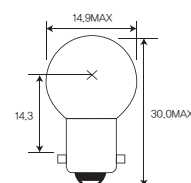

G14/Fig No. 44