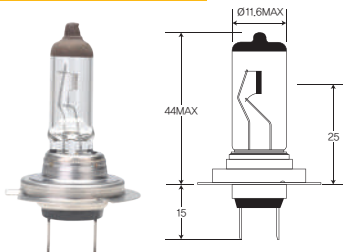

H7 / Fig No.4

ITEM	BASE	WATT	LUMEN	B3/Tc	FIG NO.
H7	PX26d	55	1500	330 / 550	4
H7+30%	PX26d	55	1500	100 / 200	4
H7+50%	PX26d	55	1500	100 / 200	4
H7	PX26d	100	1600	500 / 700	4
H7 Long Life	PX26d	55	1500	550 / 1050	4