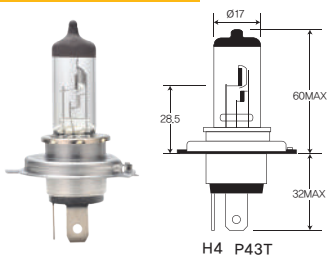

H4 / Fig No.3

ITEM	BASE	WATT	LUMEN	B3/Tc	FIG NO.
H4	P43T/P45T	60/55	1650 / 1000	350 / 700	3
H4 Long Life	P43T/P45T	60/55	1650 / 1000	900 / 1500	3
H4+30%	P43T/P45T	60/55	1850 / 1100	100 / 200	3
H4+50%	P43T/P45T	60/55	1850 / 1100	100 / 200	3
H4	P43T/P45T	100/90	2800 / 1500	100 / 200	3
H4	P43T/P45T	130/90	2800 / 1500	100 / 200	3